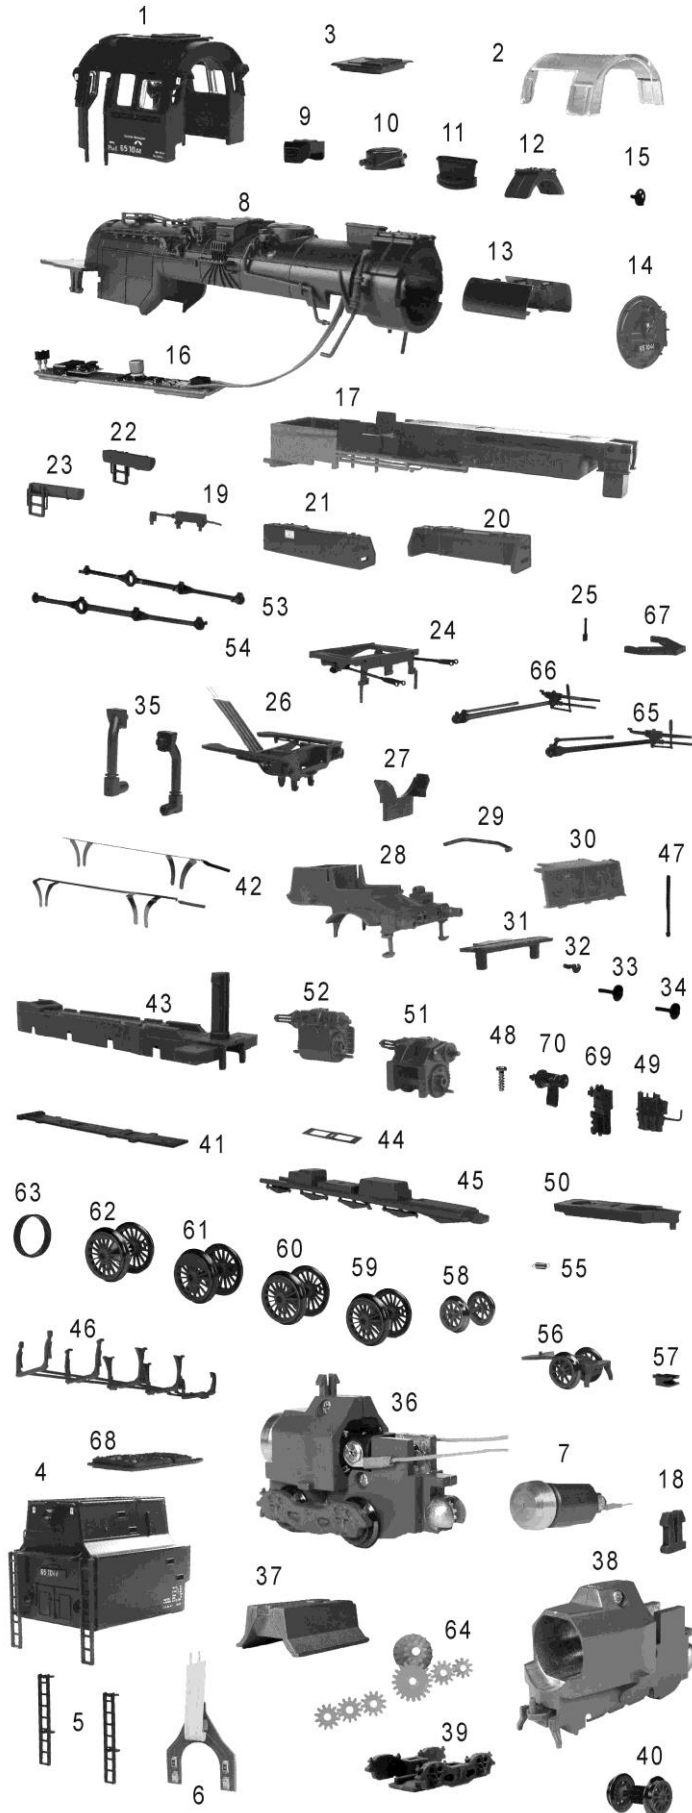

Ersatzteilblatt

GÜTZOLD

MODELLBAU GMBH

Gützold Modellbau GmbH - Industrierandstraße 16 - 08060 Zwickau - Tel.: +49 (0) 375/58959-0 – Fax.: +49 (0) 375/523836

Lok: 65 1044

Art.-Nr.: 72200

Pos.	Bestell-Nr.	Ersatzteilbezeichnung	Pr.-Gr.
1	72020-01	Führerhaus komplett	18
2	72010-02	Fenster	8
3	72010-03	Schutzgitter	6
4	72020-02	Tendergehäuse komplett	18
5	72010-05	Leiter Tender 2 x	5
6	72010-06	Leiterplatte Lampe hinten	12
7	72010-07	Motor komplett	18
8	72020-03	Kessel komplett	20
9	72010-09	Sandkasten	7
10	72010-10	Dampfdom 2 x	9
11	72020-04	Schornstein	7
12	72010-12	Mischvorwärmer	8
13	72010-13	Windleitbleche recht+links	9
14	72020-05	Rauchkammertür komplett	12
15	72010-15	Handrad Rauchkammertür	4
16	72010-16	Leiterplatte Tragrahmen	13
17	72010-17	Tragrahmen	14
18	72010-18	Drehgestellhalter	3
19	72010-19	Steuerkasten u. -welle	7
20	72010-20	Wasserkasten links	11
21	72010-21	Wasserkasten rechts	11
22	72010-22	Luftkessel m. Leiter links	11
23	72010-23	Luftkessel m. Leiter rechts	11
24	72010-24	Gleitbahnträger	12
25	72010-25	Handstange (Wasserkasten)	3
26	72010-26	Pumpenträger kompl.	15
27	72010-27	Kesselkragen	7
28	72010-28	Vorbau	10
29	72010-29	Leitung	4
30	72010-30	Verkleidung	9
31	72010-31	Trittplatte	7
32	72010-32	Kuppelhaken	2
33	72010-33	Puffer, gewölbt	2
34	72010-34	Puffer, flach	2
35	72010-35	Dampfrohre rechts+links	8
36	72010-36	Drehgestell vollständig	23
37	72010-37	Gewicht	6
38	72010-38	Getriebe vollständig	14
39	72010-39	Drehgestellblende	9
40	72010-40	Radsatz mit Zahnrad	9
41	72010-41	Lokrahmenabdeckung	3
42	72010-42	Radschleifer rechts+links	11
43	72010-43	Lokrahmen	12
44	72010-44	Achsfeder	2
45	72010-45	Bodenplatte	10
46	72010-46	Bremsgestänge	11
47	72010-47	Handstange	3
48	72010-48	Schraube	2
49	72010-49	Speisepumpe	2
50	72010-50	Wippe	4
51	72010-51	Zylinder links	8
52	72010-52	Zylinder rechts	8
53	72010-53	Kuppelstange links	8
54	72010-54	Kuppelstange rechts	8
55	72010-55	Zugfeder	2
56	72010-56	Vorläufer	11
57	72010-57	Kupplungsaufnahme TT	3
58	72010-58	Radsatz	9
59	72010-59	Radsatz	9
60	72010-60	Radsatz	9
61	72010-61	Radsatz	9
62	72010-62	Radsatz mit Zahnrad	9
63	72010-63	Haltreifen (10 x)	7
64	72010-64	Satz Zahnräder	11
65	72010-65	Steuerung links	12
66	72010-66	Steuerung rechts	12
67	72010-67	Spange	6
68	72010-68	Kohleeinsatz	8
69	72010-69	Luftpumpe	2
70	72010-70	Lichtmaschine	2
	01145	Kohlen	
	72010-72	Ersatzfeder Motor	2
		Zurüstbeutel	
		(2x Kolbenstangenschutzrohr,	
		4x Bremsschlauch, 2x Dampfschlauch	
		2x Rangiertritt vorn, 2x Handstange vorn,	
		2x Kupplungen)	10