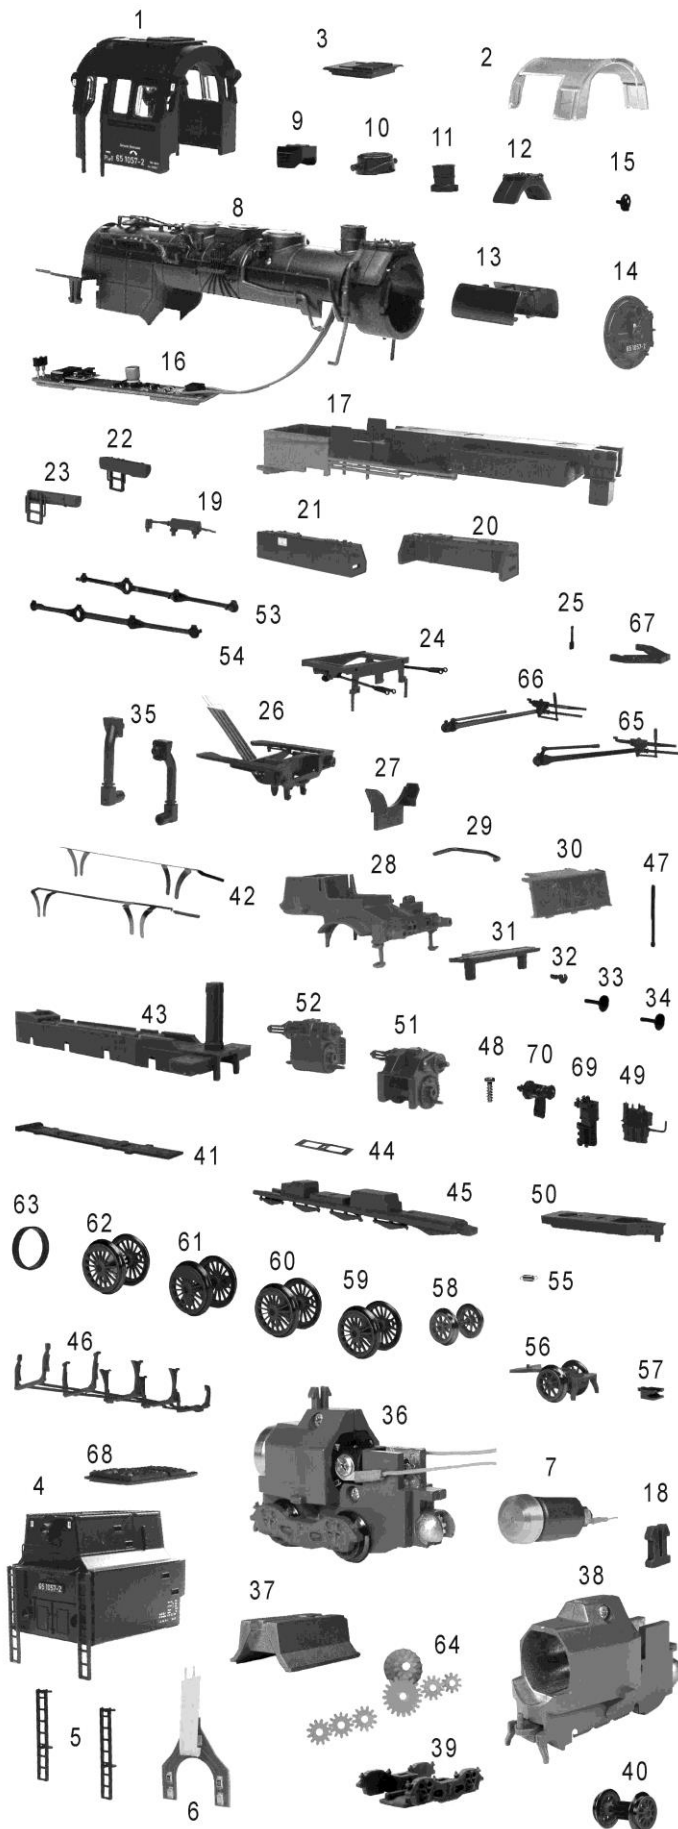

Ersatzteilblatt

GÜTZOLD

MODELLBAU GMBH

Gützold Modellbau GmbH - Industrierandstraße 16 - 08060 Zwickau - Tel.: +49 (0) 375/58959-0 – Fax.: +49 (0) 375/523836

Lok: 65 1057-2

Art.-Nr.: 72100

Pos.	Bestell-Nr.	Ersatzteilbezeichnung	Pr.-Gr.
1	72010-01	Führerhaus komplett	18
2	72010-02	Fenster	8
3	72010-03	Schutzgitter	6
4	72010-04	Tendengehäuse komplett	18
5	72010-05	Leiter Tender 2 x	5
6	72010-06	Leiterplatte Lampe hinten	12
7	72010-07	Motor komplett	18
8	72010-08	Kessel komplett	20
9	72010-09	Sandkasten	7
10	72010-10	Dampfdrom 2 x	9
11	72010-11	Schornstein	7
12	72010-12	Mischvorwärmer	8
13	72010-13	Windleitbleche recht+links	9
14	72010-14	Rauchkammertür kompelt	12
15	72010-15	Handrad Rauchkammertür	4
16	72010-16	Leiterplatte Tragrahmen	13
17	72010-17	Tragrahmen	14
18	72010-18	Drehgestellhalter	3
19	72010-19	Steuerkasten u. -welle	7
20	72010-20	Wasserkasten links	11
21	72010-21	Wasserkasten rechts	11
22	72010-22	Luftkessel m. Leiter links	11
23	72010-23	Luftkessel m. Leiter rechts	11
24	72010-24	Gleitbahnträger	12
25	72010-25	Handstange (Wasserkasten)	3
26	72010-26	Pumpenträger kompl.	15
27	72010-27	Kesselkragen	7
28	72010-28	Vorbau	10
29	72010-29	Leitung	4
30	72010-30	Verkleidung	9
31	72010-31	Trittplatte	7
32	72010-32	Kuppelhaken	2
33	72010-33	Puffer, gewölbt	2
34	72010-34	Puffer, flach	2
35	72010-35	Dampfrohre rechts+links	8
36	72010-36	Drehgestell vollständig	23
37	72010-37	Gewicht	6
38	72010-38	Getriebe vollständig	14
39	72010-39	Drehgestellblende	9
40	72010-40	Radsatz mit Zahnrad	9
41	72010-41	Lokrahmenabdeckung	3
42	72010-42	Radschleifer rechts+links	11
43	72010-43	Lokrahmen	12
44	72010-44	Achsfeder	2
45	72010-45	Bodenplatte	10
46	72010-46	Bremsgestänge	11
47	72010-47	Handstange	3
48	72010-48	Schraube	2
49	72010-49	Speisepumpe	2
50	72010-50	Wippe	4
51	72010-51	Zylinder links	8
52	72010-52	Zylinder rechts	8
53	72010-53	Kuppelstange links	8
54	72010-54	Kuppelstange rechts	8
55	72010-55	Zugfeder	2
56	72010-56	Vorläufer	11
57	72010-57	Kupplungsaufnahme TT	3
58	72010-58	Radsatz	9
59	72010-59	Radsatz	9
60	72010-60	Radsatz	9
61	72010-61	Radsatz	9
62	72010-62	Radsatz mit Zahnrad	9
63	72010-63	Haftreifen (10 x)	7
64	72010-64	Satz Zahnräder	11
65	72010-65	Steuerung links	12
66	72010-66	Steuerung rechts	12
67	72010-67	Spange	6
68	72010-68	Kohleeinsatz	8
69	72010-69	Luftpumpe	2
70	72010-70	Lichtmaschine	2
	01145	Kohlen	
	72010-72	Ersatzfeder Motor	2
	72010-71	Zurüstbeutel (2x Kolbenstangenschutzrohr, 4x Bremsschlauch, 2x Dampfschlauch 2x Rangiertritt vorn, 2x Handstange vorn, 2x Kupplungen)	10