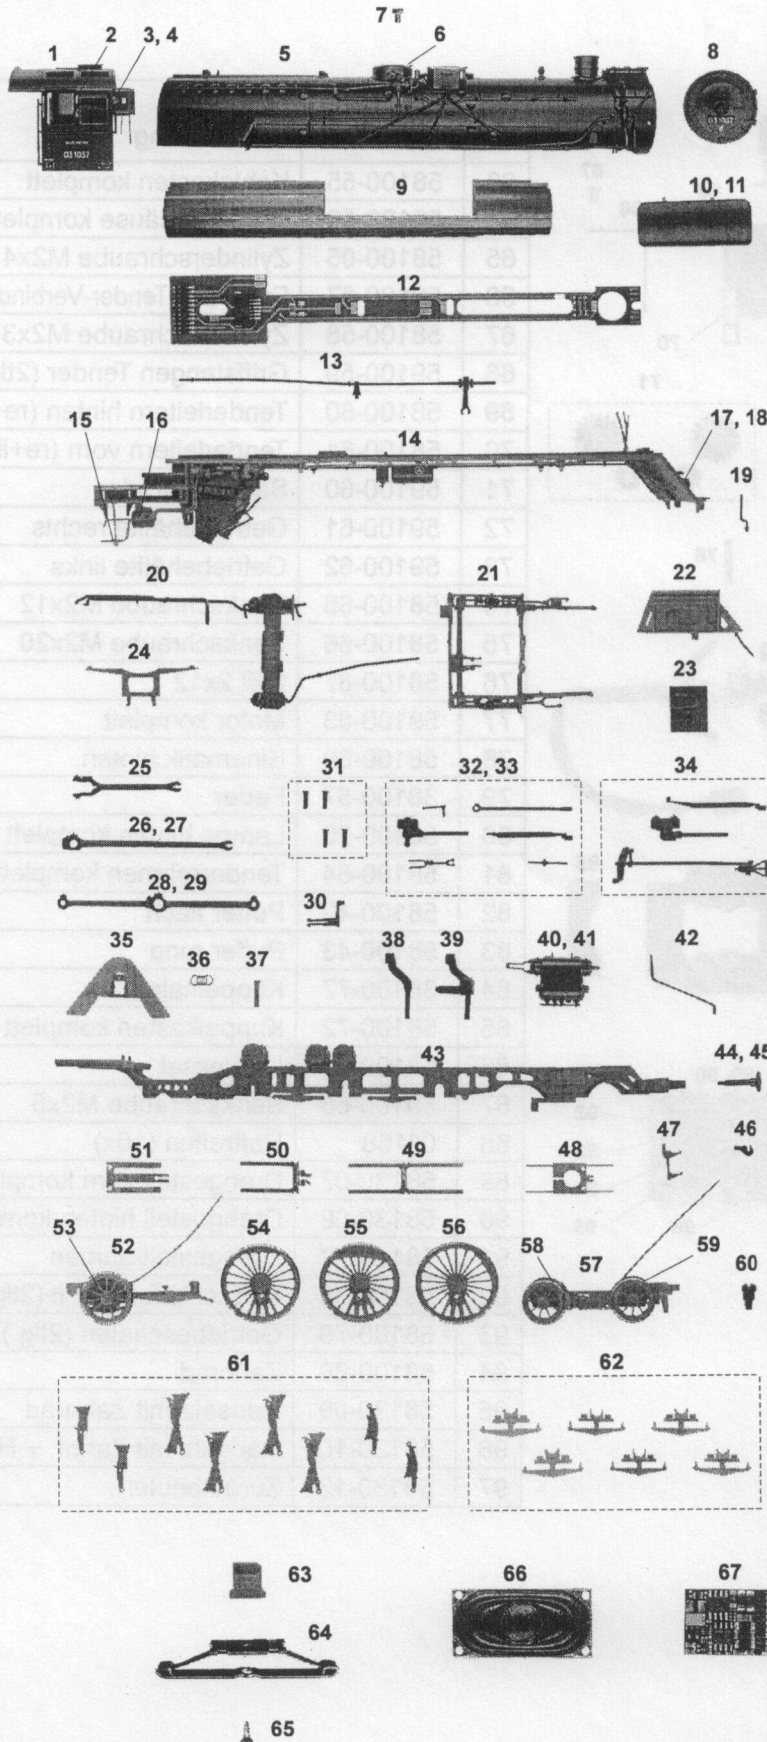

Lok: 03 1057

Art.-Nr.: 59160

Pos. Nr.	Bestell-Nr.	Ersatzteil-bezeichnung	Pr.-Gr.
1	59100-01	Führerhaus komplett	20
2	59100-02	Satz Fenster (6tlg.)	9
3	59100-03	Windschute rechts	9
4	59100-04	Windschute links	9
5	59100-05	Kessel kompl. (ohne Gewicht)	23
6	59100-06	Domdeckel	4
7	58100-05	Zylinderschraube M2x4	2
8	59100-07	Rauchkammertür kompl.	10
9	59100-08	Kesselgewicht	16
10	59100-09	Windleitblech rechts	6
11	59100-10	Windleitblech links	6
12	59130-01	Leiterplatte Lok kompl.	16
13	59100-12	Steuerstange	6
14	59100-13	Umlauf komplett	23
15	59100-14	Luftleitung rechts	7
16	59100-15	Mischbehälter links	6
17	59100-16	Lampe vorn rechts	10
18	59100-17	Lampe vorn links	10
19	59100-18	Griffstange vorn	3
20	59100-19	Pumpenträger komplett	11
21	59100-20	Querträger komplett	15
22	59100-21	Rauchkammerstuhl kompl.	9
23	59100-22	Zylinder mitte	4
24	59100-23	Kesselträger hinten	4
25	59100-24	Treibstange mitte	4
26	59100-25	Treibstange rechts	4
27	59100-26	Treibstange links	4
28	59100-27	Kuppelstange rechts	5
29	59100-28	Kuppelstange links	5
30	59100-29	Gegenkurbel	3
31	59100-30	Kuppelstangenbolzen (4x)	8
32	59100-31	Steuerungsteile rechts	9
33	59100-32	Steuerungsteile links	9
34	59130-02	Steuerungsteile mitte	7
35	59100-34	Kinematik Lok-Tender	5
36	38100-57	Feder	2
37	59100-35	Bolzen	3
38	59100-36	Zylinderüberströmröhr re.	4
39	59100-37	Zylinderüberströmröhr links	6
40	59130-03	Zylinder rechts kompl.	9
41	59130-04	Zylinder links kompl.	9
42	59100-40	Leitung rechts	4
43	59100-41	Lokrahmen komplett	14
44	58100-42	Puffer flach	3
45	58100-43	Puffer rund	3
46	38100-77	Kuppelhaken	2
47	59100-42	Auftritt Pufferbohle	3
48	59100-43	Achsschleifer Vorläufer	3
49	59100-44	Achsschleifer A-B	5
50	59100-45	Achsschleifer C	5
51	59100-46	Achsschleifer Nachläufer	5
52	59130-05	Nachläufer komplett	12
53	59130-06	Radsatz Nachläufer	12
54	59100-49	Radsatz C Kuppelachse	13
55	59100-50	Radsatz B Treibachse	13
56	59100-51	Radsatz A Kropfachse	13
57	59130-07	Vorlaufdrehgestell kompl.	12
58	59130-08	Radsatz hinten	12
59	59130-09	Radsatz vorn	12
60	59100-54	Bundschraube	2
61	59100-55	Bremsbacken kompl. (8 tlg.)	11
62	59100-56	Federpakete kompl. (6 tlg.)	10
63	59130-10	Halterung Mittelschleifer	8
64	38130-09	Mittelschleifer	8
65	33100-17	Treibschraube 2,2 x 6,5	2
66	59150-01	Lautsprecher	auf Anfrage
67	59150-02	Sounddeko	auf Anfrage