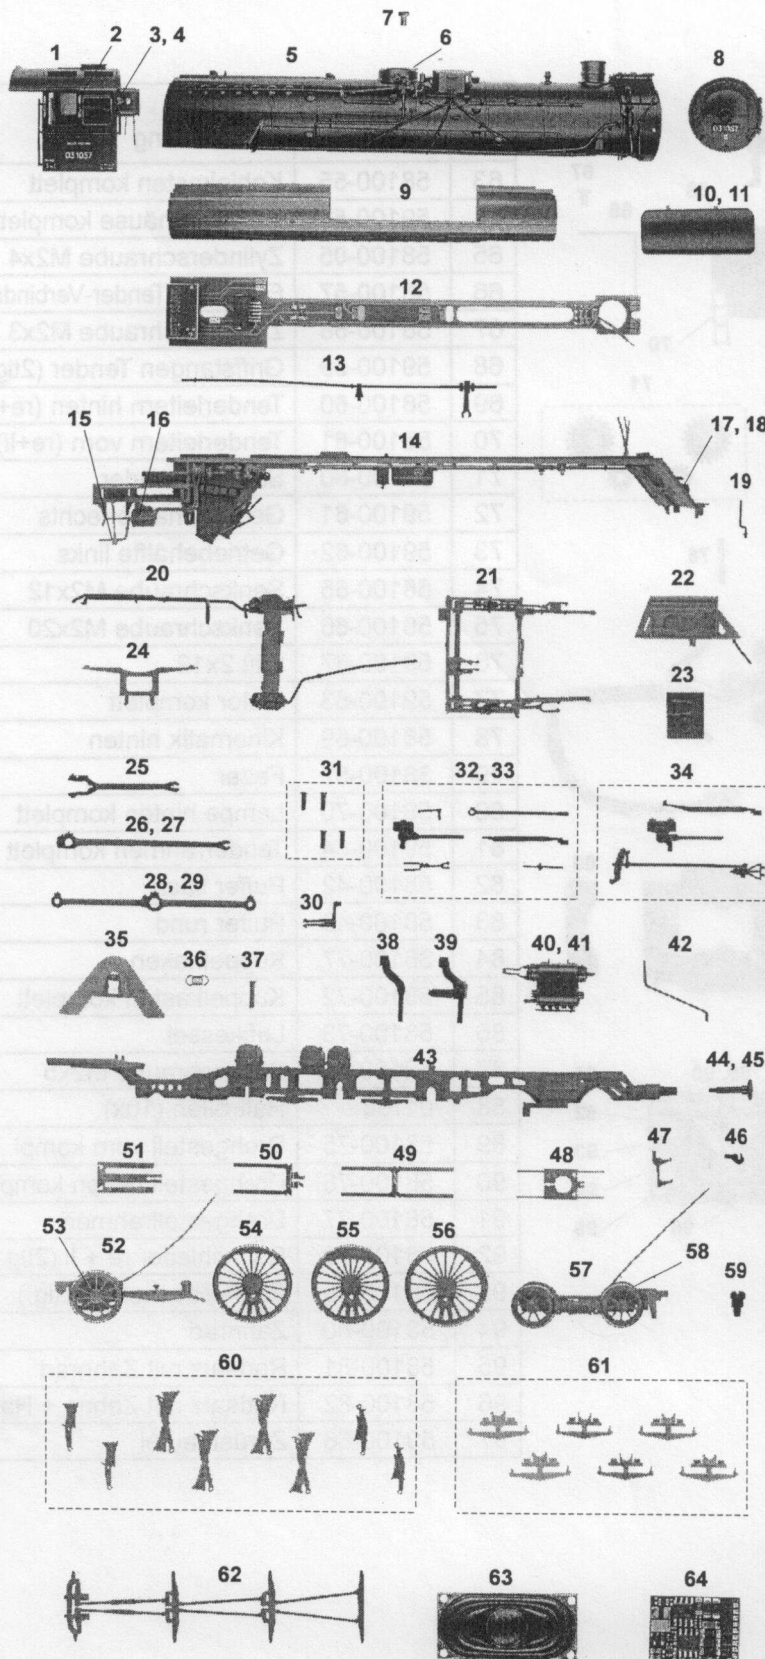

Lok: 03 1057

Art.-Nr.: 59150

Pos. Nr.	Bestell-Nr.	Ersatzteil-bezeichnung	Pr.-Gr.
1	59100-01	Führerhaus komplett	20
2	59100-02	Satz Fenster (6tlg.)	9
3	59100-03	Windschute rechts	9
4	59100-04	Windschute links	9
5	59100-05	Kessel kompl. (ohne Gewicht)	23
6	59100-06	Domdeckel	4
7	58100-05	Zylinderschraube M2x4	2
8	59100-07	Rauchkammertür kompl.	10
9	59100-08	Kesselgewicht	16
10	59100-09	Windleitblech rechts	6
11	59100-10	Windleitblech links	6
12	59100-11	Leiterplatte Lok kompl.	16
13	59100-12	Steuerstange	6
14	59100-13	Umlauf komplett	23
15	59100-14	Luftleitung rechts	7
16	59100-15	Mischbehälter links	6
17	59100-16	Lampe vorn rechts	10
18	59100-17	Lampe vorn links	10
19	59100-18	Griffstange vorn	3
20	59100-19	Pumpenträger komplett	11
21	59100-20	Querträger komplett	15
22	59100-21	Rauchkammerstuhl kompl.	9
23	59100-22	Zylinder mitte	4
24	59100-23	Kesselträger hinten	4
25	59100-24	Treibstange mitte	4
26	59100-25	Treibstange rechts	4
27	59100-26	Treibstange links	4
28	59100-27	Kuppelstange rechts	5
29	59100-28	Kuppelstange links	5
30	59100-29	Gegenkurbel	3
31	59100-30	Kuppelstangenbolzen (4x)	8
32	59100-31	Steuerungsteile rechts	9
33	59100-32	Steuerungsteile links	9
34	59100-33	Steuerungsteile mitte	7
35	59100-34	Kinematik Lok-Tender	5
36	38100-57	Feder	2
37	59100-35	Bolzen	3
38	59100-36	Zylinderüberströmrohr re.	4
39	59100-37	Zylinderüberströmrohr links	6
40	59100-38	Zylinder rechts kompl.	9
41	59100-39	Zylinder links kompl.	9
42	59100-40	Leitung rechts	4
43	59100-41	Lokrahmen komplett	14
44	58100-42	Puffer flach	3
45	58100-43	Puffer rund	3
46	38100-77	Kuppelhaken	2
47	59100-42	Auftritt Pufferbohle	3
48	59100-43	Achsschleifer Vorläufer	3
49	59100-44	Achsschleifer A-B	5
50	59100-45	Achsschleifer C	5
51	59100-46	Achsschleifer Nachläufer	5
52	59100-47	Nachläufer komplett	12
53	59100-48	Radsatz Nachläufer	12
54	59100-49	Radsatz C Kuppelachse	13
55	59100-50	Radsatz B Treibachse	13
56	59100-51	Radsatz A Kropfachse	13
57	59100-52	Vorlaufdrehgestell kompl.	12
58	59100-53	Radsatz Vorlaufdrehgestell	12
59	59100-54	Bundschraube	2
60	59100-55	Bremsbacken kompl. (8 tlg.)	11
61	59100-56	Federpakete kompl. (6 tlg.)	10
62	59100-57	Bremsgestänge	7
63	59150-01	Lautsprecher	auf Anfrage
64	59150-02	Sounddekoder	auf Anfrage