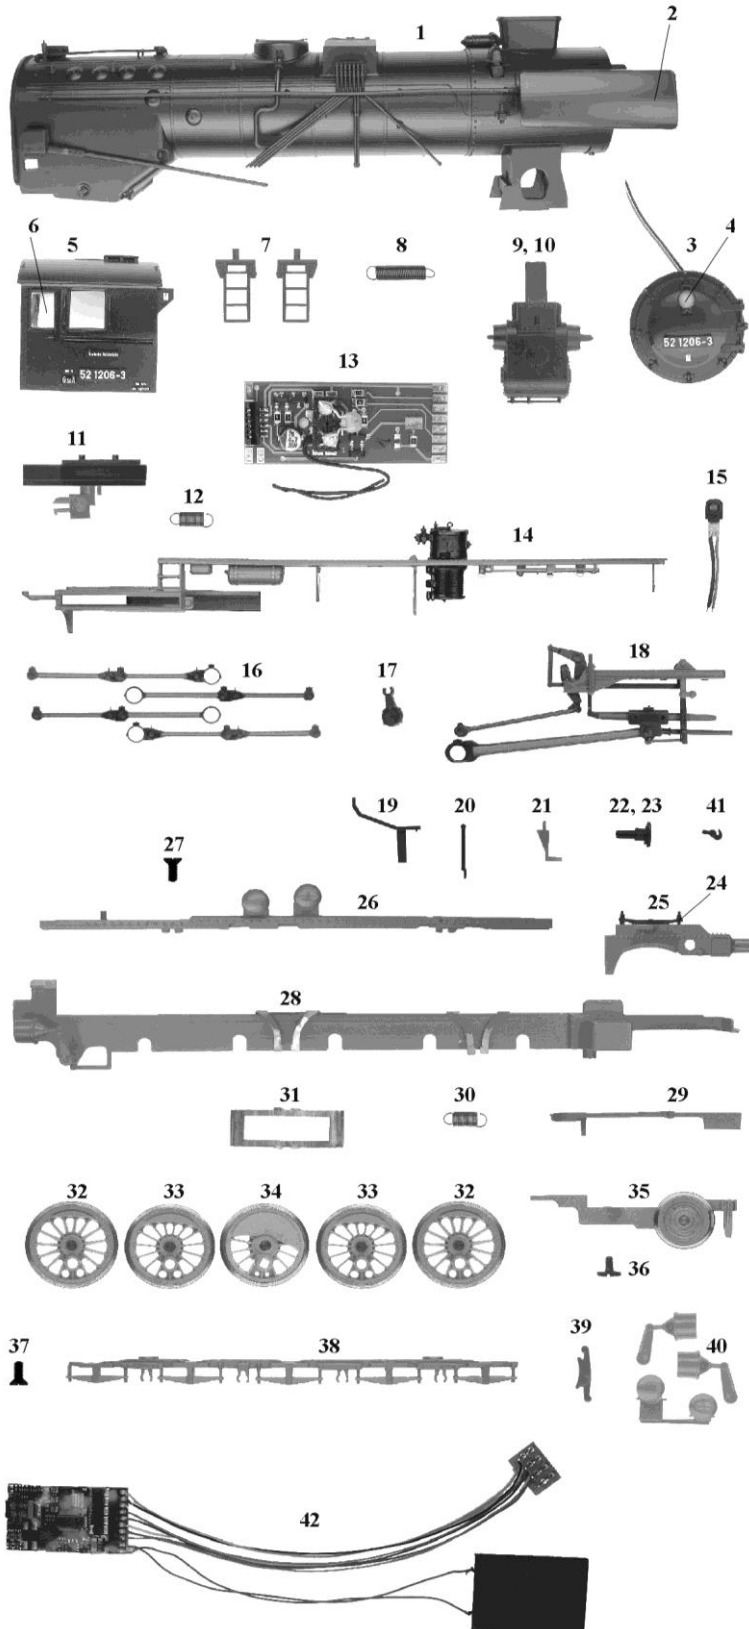

Ersatzteilblatt

GÜTZOLD

MODELLBAU GMBH

Gützold Modellbau GmbH - Industrierandstraße 16 - 08060 Zwickau - Tel.: +49 (0) 375/58959-0 – Fax.: +49 (0) 375/523836

Lok: 52 1206-3

Art.-Nr.: 52350

Pos.	Bestell-Nr.	Ersatzteilbezeichnung	Pr.-Gr.
1	32102-01	Kessel komplett	22
2	32080-01	Rauchkammertür	8
3	32100-02	Rauchkammertür komplett	11
4	49020-06	Lampe Rauchkammertür	9
5	32080-03	Führerhaus komplett	18
6	32100-04	Satz Fenster	8
7	32010-06	Paar Leitern	8
8	32010-07	Feder	2
9	32010-12	Zylinder rechts	7
10	32010-13	Zylinder links	7
11	32080-03	Führerhausboden komplett	9
12	49010-06	Feder	2
13	49020-07	Leiterplatte Lok	18
14	32100-19	Umlauf	18
15	32080-06	Lampe	10
16	32100-05	Satz Kuppelstangen	9
17	32100-06	Gegenkurbel	3
18	32100-07	Steuerung komplett	16
19	32100-27	Auftritt Rauchkammertür	4
20	32100-28	Griffstange Pufferbohle	2
21	32080-30	Rangiertritt	3
22	32080-07	Puffer gewölbt	2
23	32080-08	Puffer flach	2
24	32080-29	Federpaket	4
25	32100-08	Pufferbohle komplett	9
26	32080-11	Rahmenaufsatz	9
27	32010-24	Schraube M2x4	2
28	32080-10	Rahmen	15
29	32010-14	NEM-Schacht	4
30	32010-15	Feder	2
31	32010-16	Federblech	2
32	32100-09	Kuppelradsatz mit kleinem Gewicht	8
33	32100-10	Kuppelradsatz mit großem Gewicht	8
34	32100-11	Treibradsatz	8
35	32100-12	Vorläufer	13
36	32010-10	Schraube M2x5	2
37	49010-22	Schraube M2x3	2
38	32010-22	Bodenplatte	8
39	32080-09	Bremsbacken (1 Stück)	4
40	32080-31	Kleinteile	8
41	25120-05	Kuppelhaken	2
42	32102-02	Sounddekorator mit Lautsprecher	auf Anfrage