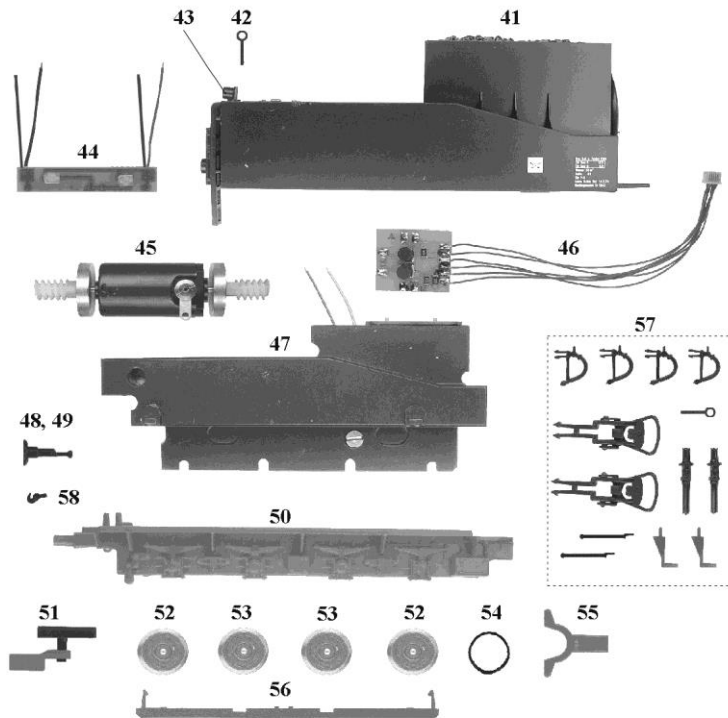

Ersatzteilblatt

GÜTZOLD

MODELLBAU GMBH

Gützold Modellbau GmbH - Industrierandstraße 16 - 08060 Zwickau - Tel.: +49 (0) 375/58959-0 – Fax.: +49 (0) 375/523836

Lok: 52 1206-3

Art.-Nr.: 52350

Pos.	Bestell-Nr.	Ersatzteilbezeichnung	Pr.-Gr.
1	32102-01	Kessel komplett	22
2	32080-01	Rauchkammertür	8
3	32100-02	Rauchkammertür komplett	11
4	49020-06	Lampe Rauchkammertür	9
5	32080-03	Führerhaus komplett	18
6	32100-04	Satz Fenster	8
7	32010-06	Paar Leitern	8
8	32010-07	Feder	2
9	32010-12	Zylinder rechts	7
10	32010-13	Zylinder links	7
11	32080-03	Führerhausboden komplett	9
12	49010-06	Feder	2
13	49020-07	Leiterplatte Lok	18
14	32100-19	Umlauf	18
15	32080-06	Lampe	10
16	32100-05	Satz Kuppelstangen	9
17	32100-06	Gegenkurbel	3
18	32100-07	Steuerung komplett	16
19	32100-27	Auftritt Rauchkammertür	4
20	32100-28	Griffstange Pufferbohle	2
21	32080-30	Rangiertritt	3
22	32080-07	Puffer gewölbt	2
23	32080-08	Puffer flach	2
24	32080-29	Federpaket	4
25	32100-08	Pufferbohle komplett	9
26	32080-11	Rahmenaufsatz	9
27	32010-24	Schraube M2x4	2
28	32080-10	Rahmen	15
29	32010-14	NEM-Schacht	4
30	32010-15	Feder	2
31	32010-16	Federblech	2
32	32100-09	Kuppelradsatz mit kleinem Gewicht	8
33	32100-10	Kuppelradsatz mit großem Gewicht	8
34	32100-11	Treibradsatz	8
35	32100-12	Vorläufer	13
36	32010-10	Schraube M2x5	2
37	49010-22	Schraube M2x3	2
38	32010-22	Bodenplatte	8
39	32080-09	Bremsbacken (1 Stück)	4
40	32080-31	Kleinteile	8
41	25120-05	Kuppelhaken	2
42	32102-02	Sounddekorator mit Lautsprecher	auf Anfrage