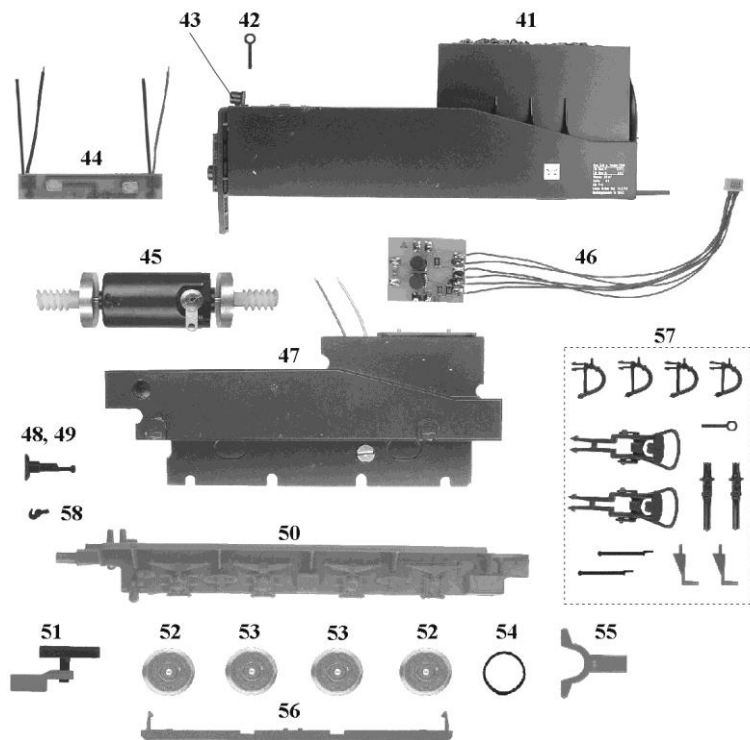

Ersatzteilblatt

GÜTZOLD

MODELLBAU GMBH

Gützold Modellbau GmbH - Industrierandstraße 16 - 08060 Zwickau - Tel.: +49 (0) 375/58959-0 – Fax.: +49 (0) 375/523836

Lok: 52 1206-3

Art.-Nr.: 52300

Pos.	Bestell-Nr.	Ersatzteilbezeichnung	Pr.-Gr.
1	32100-01	Kessel komplett	21
2	32080-01	Rauchkammertür	8
3	32100-02	Rauchkammertür komplett	11
4	49020-06	Lampe Rauchkammertür	9
5	32080-03	Führerhaus komplett	18
6	32100-04	Satz Fenster	8
7	32010-06	Paar Leitern	8
8	32010-07	Feder	2
9	32010-12	Zylinder rechts	7
10	32010-13	Zylinder links	7
11	32080-03	Führerhausboden komplett	9
12	49010-06	Feder	2
13	49020-07	Leiterplatte Lok	18
14	32100-19	Umlauf	18
15	32080-06	Lampe	10
16	32100-05	Satz Kuppelstangen	9
17	32100-06	Gegenkurbel	3
18	32100-07	Steuerung komplett	16
19	32100-27	Auftritt Rauchkammertür	4
20	32100-28	Griffstange Pufferbohle	2
21	32080-30	Rangiertritt	3
22	32080-07	Puffer gewölbt	2
23	32080-08	Puffer flach	2
24	32080-29	Federpaket	4
25	32100-08	Pufferbohle komplett	9
26	32080-11	Rahmenaufsatz	9
27	32010-24	Schraube M2x4	2
28	32080-10	Rahmen	15
29	32010-14	NEM-Schacht	4
30	32010-15	Feder	2
31	32010-16	Federblech	2
32	32100-09	Kuppelradsatz mit kleinem Gewicht	8
33	32100-10	Kuppelradsatz mit großem Gewicht	8
34	32100-11	Treibradsatz	8
35	32100-12	Vorläufer	13
36	32010-10	Schraube M2x5	2
37	49010-22	Schraube M2x3	2
38	32010-22	Bodenplatte	8
39	32080-09	Bremsbacken (1 Stück)	4
40	32080-31	Kleinteile	8
41	25120-05	Kuppelhaken	2