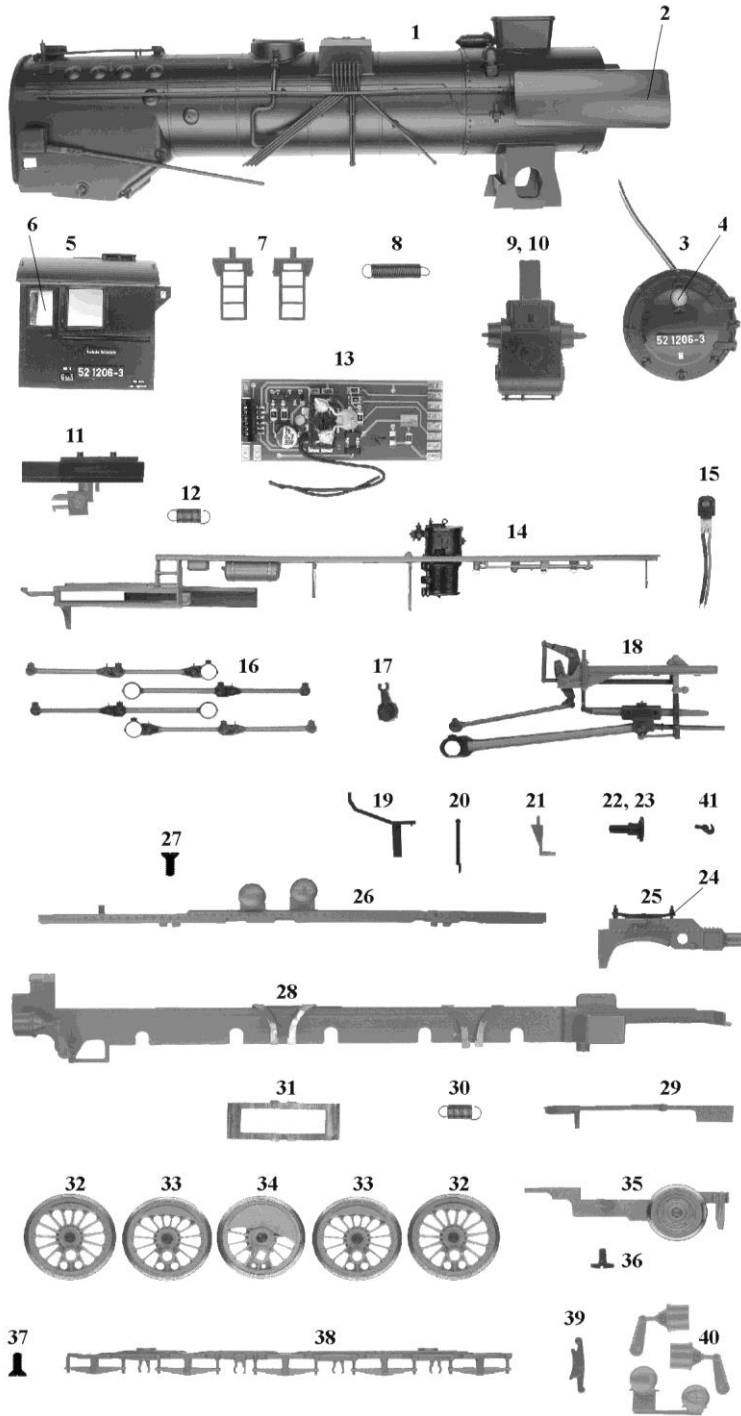

Ersatzteilblatt

GÜTZOLD

MODELLBAU GMBH

Gützold Modellbau GmbH - Industrierandstraße 16 - 08060 Zwickau - Tel.: +49 (0) 375/58959-0 – Fax.: +49 (0) 375/523836

Lok: 52 1206-3

Art.-Nr.: 52300

Pos.	Bestell-Nr.	Ersatzteilbezeichnung	Pr.-Gr.
1	32100-01	Kessel komplett	21
2	32080-01	Rauchkammertür	8
3	32100-02	Rauchkammertür komplett	11
4	49020-06	Lampe Rauchkammertür	9
5	32080-03	Führerhaus komplett	18
6	32100-04	Satz Fenster	8
7	32010-06	Paar Leitern	8
8	32010-07	Feder	2
9	32010-12	Zylinder rechts	7
10	32010-13	Zylinder links	7
11	32080-03	Führerhausboden komplett	9
12	49010-06	Feder	2
13	49020-07	Leiterplatte Lok	18
14	32100-19	Umlauf	18
15	32080-06	Lampe	10
16	32100-05	Satz Kuppelstangen	9
17	32100-06	Gegenkurbel	3
18	32100-07	Steuerung komplett	16
19	32100-27	Auftritt Rauchkammertür	4
20	32100-28	Griffstange Pufferbohle	2
21	32080-30	Rangiertritt	3
22	32080-07	Puffer gewölbt	2
23	32080-08	Puffer flach	2
24	32080-29	Federpaket	4
25	32100-08	Pufferbohle komplett	9
26	32080-11	Rahmenaufsatz	9
27	32010-24	Schraube M2x4	2
28	32080-10	Rahmen	15
29	32010-14	NEM-Schacht	4
30	32010-15	Feder	2
31	32010-16	Federblech	2
32	32100-09	Kuppelradsatz mit kleinem Gewicht	8
33	32100-10	Kuppelradsatz mit großem Gewicht	8
34	32100-11	Treibradsatz	8
35	32100-12	Vorläufer	13
36	32010-10	Schraube M2x5	2
37	49010-22	Schraube M2x3	2
38	32010-22	Bodenplatte	8
39	32080-09	Bremsbacken (1 Stück)	4
40	32080-31	Kleinteile	8
41	25120-05	Kuppelhaken	2