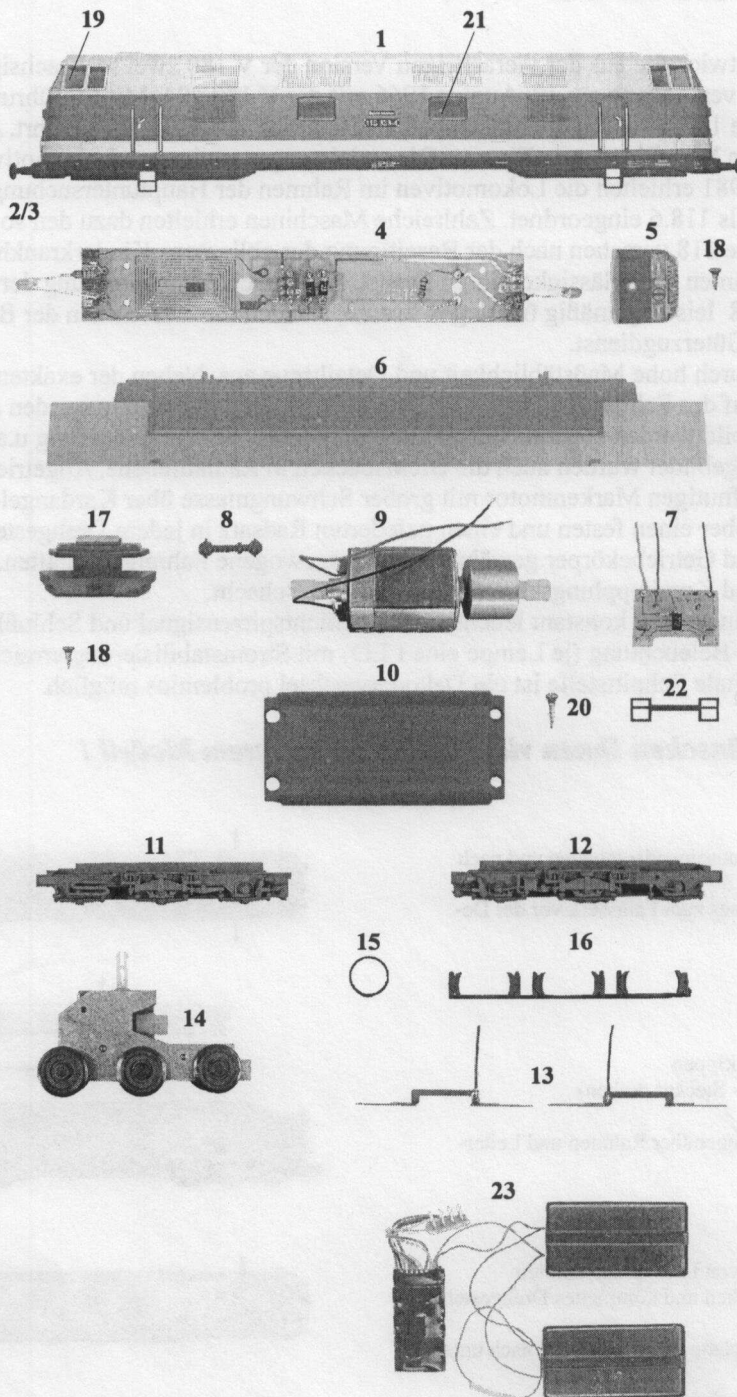

Lok: 118 333-4

Art.-Nr.: 35255

Pos. Nr.	Bestell-Nr.	Ersatzteil-bezeichnung	Pr.-Gr.
1	35205-01	Gehäuse	24
2	18400-01	Puffer flach	2
3	18400-02	Puffer gewölbt	2
4	47131-01	Leiterplatte kompl. Rahmen	13
5	35100-05	Führerstand	6
6	34450-02	Rahmen	14
7	47101-02	Leiterplatte kompl. Lampe	11
8	33100-07	Kardanwelle	3
9	50100-15	Motor komplett	18
10	35202-02	Wanne	10
11	35100-03	Achsblende 1	11
12	35100-04	Achsblende 2	11
13	33100-13	Paar Radschleifer	6
14	33400-07	Getriebe komplett	14
15	33100-16	Haftreifen	2
16	33400-08	Bodenplatte	7
17	35100-06	Schürze kompl.	11
18	33100-17	Treibschraube 2,2 x 6,5	2
19	47401-02	Frontfenster	9
20	33100-18	Treibschraube 2,2 x 9,5	2
21	35205-02	Seitenfenster ungeteilt	5
22	47101-04	Lichtabdeckung	5
23	35205-03	Dekoder mit Lautsprecher	auf Anfrage
	33100-19	Zurüstbeutel	6