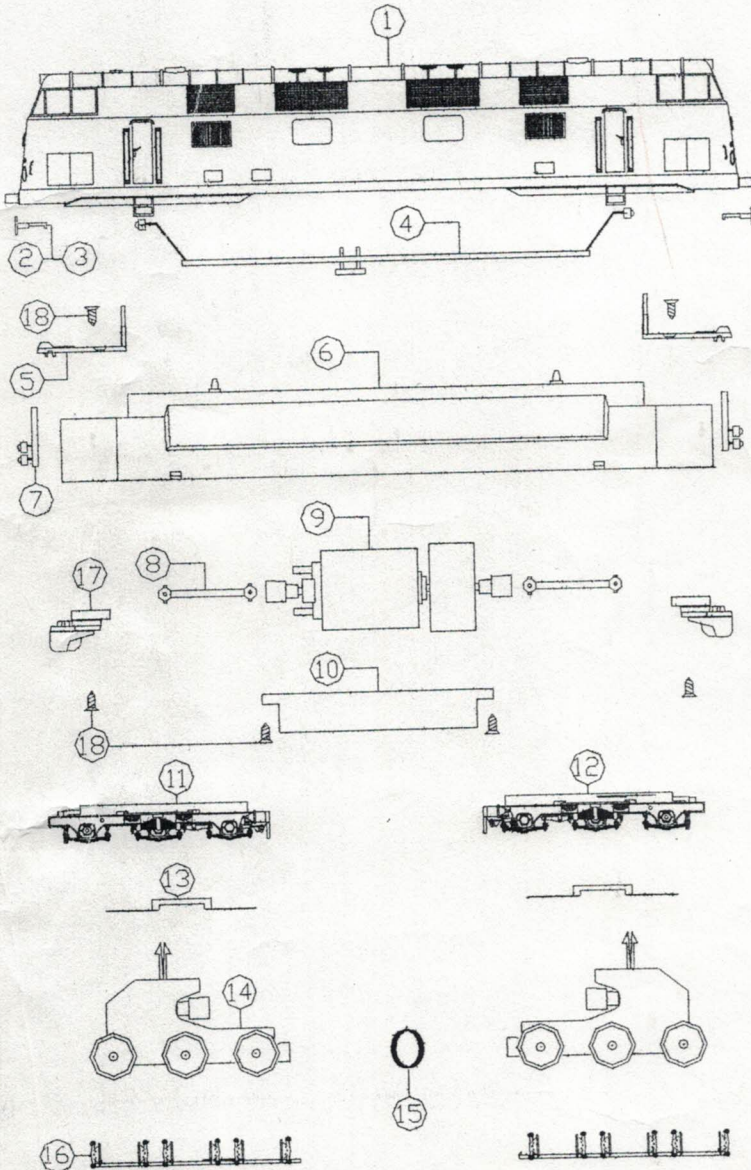

Ersatzteilliste 35200 (BR118)

Pos. Nr.	Bestell-Nr.	Ersatzteil-bezeichnung	Pr.Gr.
1	511003401	Gehäuse	24
2	042550101	2 Puffer flach	2
3	042560101	2 Puffer gewölbt	2
4	531500701	Leiterplatte komplett	11
5	011160301	Führerstand	6
6	521101301	Rahmen	14
7	531500801	Leiterplatte komplett	10
8	026420701	Paar Kardanwellen	4
9	560009301	Motor komplett	18
10	521230401	Wanne	10
11	522470502	Achsblende 1	11
12	522470602	Achsblende 2	11
13	031112301	Paar Radschleifer	6
14	526300601	Getriebe komplett	14
15	024510401	4 Haftreifen	6
16	122420501	Bodenplatte	7
17	554100501	Schürze komplett	11
18	090161001	5 Treibschrauben 2,2 x 9,5	4