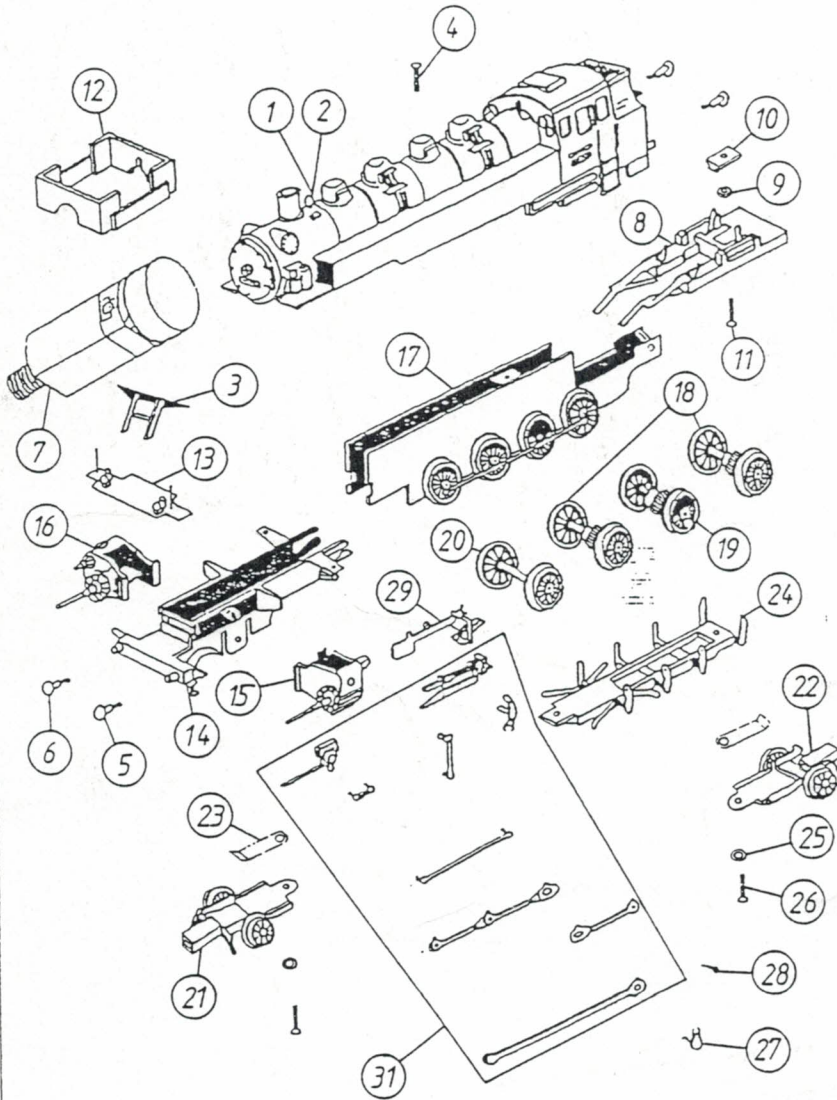

GÜTZOLD KG
 Marienthaler Straße 7
 08060 Zwickau
 Tel.Kundendienst:0375/58959-15
 Tel.Verkauf: 0375/58959-13
 Fax: 0375/25007

EISENBAHNMODELLBAU

Ersatzteilliste 27402 (BR 86 DR, Ep. IV) ⁸⁶⁻¹³⁷⁶⁻²
 Ersatzteilliste 27802 (BR 86 DRG, Ep. II) ⁸⁶⁰⁰¹
 Glas Fensterreins PG 7

Pos. Nr.	Bestell-Nr.	Ersatzteil-bezeichnung	Pr. Gr.
1	506010013	Gehäuse Art.Nr. 27402	19
2	406010003	Gehäuse Art.Nr. 27802	19
3	011113601	Stütze	6
4	139151514	Schraube M 2x14	2
5	011095002	Puffer flach	2
6	011095003	Puffer gewölbt	2
7	006130006	Motor komplett	17
8	005082504	Motageplatte	13
9	139154001	Mutter M 2	2
10	011077002	Mutterhalter	4
11	139151508	Schraube M 2x8	2
12	005022502	Motorhalter	6
13	015105901	Lampenplatte	9
14	005079001	Vorbau	11
15	013050502	Zylinder links	7
16	013050002	Zylinder rechts	7
17	006020005	Fahrwerk	19
18	005047009	Radsatz	8
19	005047011	Radsatz mit Haftreifen	9
20	005047012	Radsatz	8
21	005045005	Vorläufer	10
22	005045501	Nachläufer	10
23	107119101	Vorläuferfeder	5
24	043033504	Bodenplatte	8
25	139164501	Unterlegscheibe	2
26	139151506	Schraube M 2x6	2
27	051062501	Gegenkurbel	2
28	051063501	Kurbelbolzen	2
29	041053001	Gleitbahnhalter links	5
	041052501	Gleitbahnhalter rechts	5
31	005050106	Steuerung komplett	16
	018041301	Haftreifen	2
	118028003	Gewicht	9