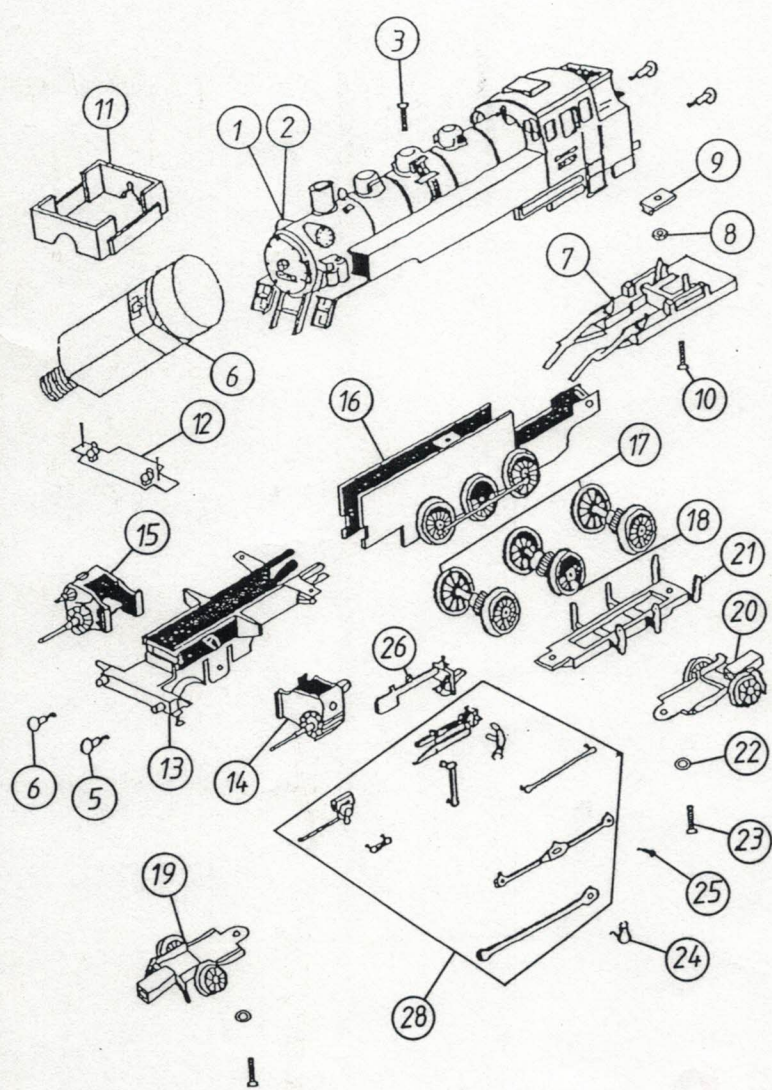

- alt Trommelmotor kurze Schnecke
47
Bühler

GÜTZOLD KG
 Marienthaler Straße 7
 08060 Zwickau
 Tel. Kundendienst: 0375/58959-15
 Tel. Verkauf: 0375/58959-13
 Fax: 0375/25007

EISENBAHNMODELLBAU

Ersatzteilliste 26302 (BR 64 DR, Ep. III) G4 211
 Ersatzteilliste 26402 (BR 64 DRG, Ep. II) G4 182
26502 G4 311

Pos. Nr.	Bestell-Nr.	Ersatzteil-bezeichnung	Pr. Gr.
1	506010009	Gehäuse Art.Nr. 26302	19
2	406010002	Gehäuse Art.Nr. 26402	19
3	139151514	Schraube M 2x14	2
4	011095002	Puffer flach	2
5	011095003	Puffer gewölbt	2
6	006130006	Motor komplett	17
7	005082503	Motageplatte	13
8	139154001	Mutter M 2	2
9	011077002	Mutterhalter	4
10	139151508	Schraube M 2x8	2
11	005022502	Motorhalter	6
12	015105901	Lampenplatte	9
13	005079001	Vorbau	11
14	013050502	Zylinder links	7
15	013050002	Zylinder rechts	7
16	005020004	Fahrwerk	19
17	005047009	Radsatz	8
18	005047010	Radsatz	8
19	005045005	Vorläufer	10
20	005045501	Nachläufer	10
21	043033503	Bodenplatte	8
22	139164501	Unterlegscheibe	2
23	139151506	Schraube M 2x6	2
24	051062501	Gegenkurbel	2
25	051063501	Kurbelbolzen	2
26	041053001	Gleitbahnhalter links	5
	041052501	Gleitbahnhalter rechts	5
28	005050105	Steuerung komplett	16