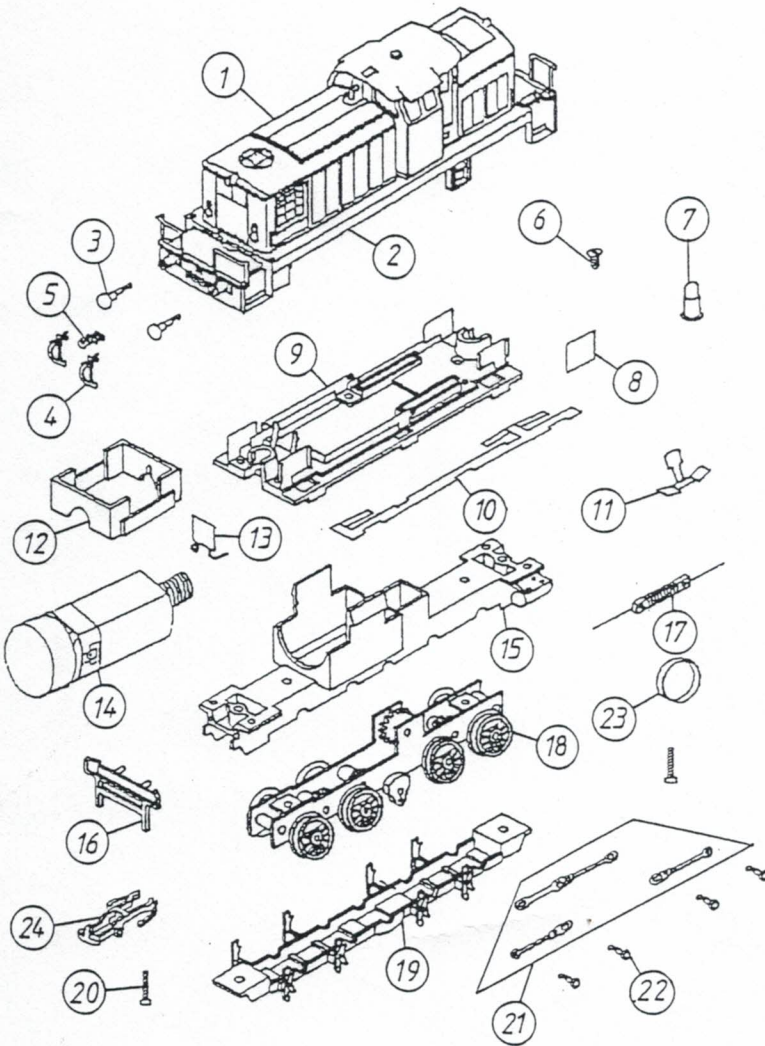

Ersatzteilliste Art.Nr. 25703

Baureihe 106 „Deuna Zement“

| Pos. Nr | Bestell -Nr. | Ersatzteil- bezeichnung | Pr. Gr. |
|---------|--------------|-----------------------------|---------|
| 1 | 606010011 | Gehäuse komplett mit Umlauf | 21 |
| 2 | 005036010 | Umlauf | 12 |
| 3 | 011095003 | Puffer | 2 |
| 4 | 011027501 | Bremsschlauch | 2 |
| 5 | 011120501 | Kuppelhaken | 2 |
| 6 | 139151005 | Schraube M 2x5 | 2 |
| 7 | 008082501 | Glühlampe | 4 |
| 8 | 008084501 | Selenplatte | 2 |
| 9 | 005080501 | Montageplatte | 14 |
| 10 | 107081002 | Paar Radschleifer | 9 |
| 11 | 107084001 | Klemmkontakt | 5 |
| 12 | 011022501 | Motorhalter | -6 |
| 13 | 008089001 | Kondensator | 4 |
| 14 | 006130003 | Motor komplett | 17 |
| * 15 | 023020503 | Rahmen | 13 |
| 16 | 023019005 | Schienenräumer | 6 |
| 17 | 008089002 | Drossel | 4 |
| 18 | 006020006 | Getriebe komplett | 17 |
| 19 | 023033506 | Bodenplatte | 6 |
| 20 | 139151514 | Schraube M 2x14 | 12 |
| 21 | 005056706 | Satz Kuppelstangen | 8 |
| 22 | 051063504 | Kurbelbolzen | 2 |
| 23 | 018041002 | Haftreifen | 2 |
| 24 | 011120001 | Kupplung | 4 |
| | 01122 | Zurüstteil Handstangen | |

15 hat falsche Artikelnr. ist von 21300