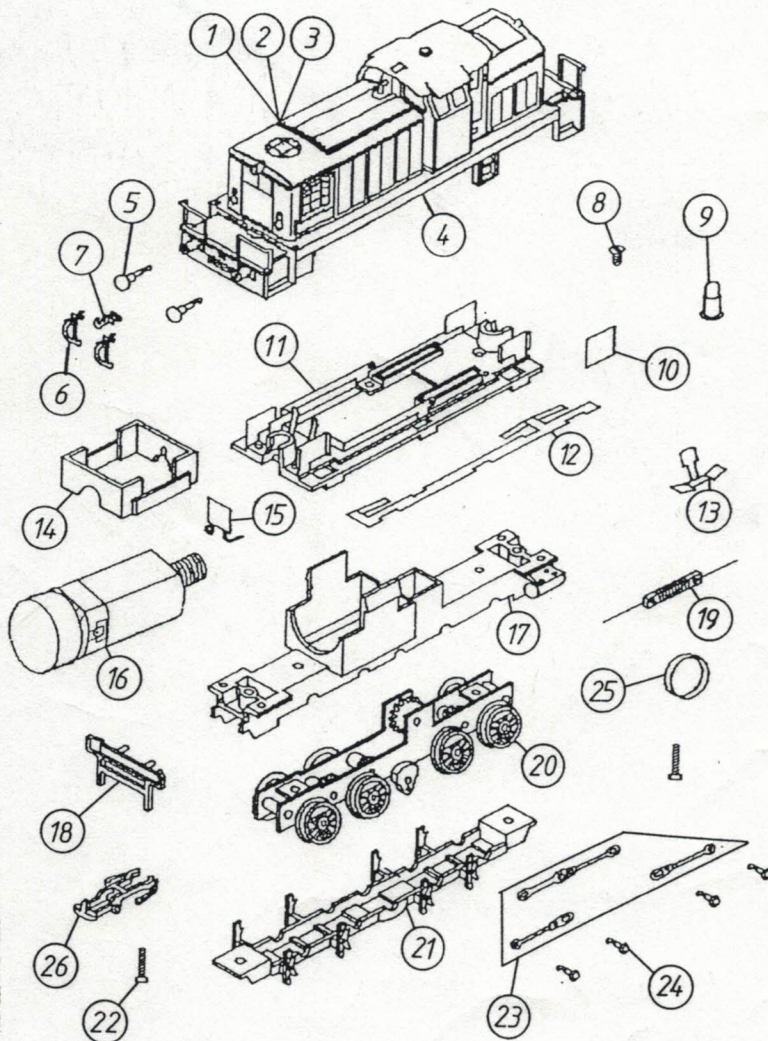

Ersatzteilliste 25202 (BR 106⁸ DR) 106 862-6

Ersatzteilliste 25802 (BR 346 DR) 346 401-7

Ersatzteilliste 25902 (BR 346 DR-BLS) 346 325-4

Pos. Nr.	Bestell-Nr.	Ersatzteil-bezeichnung	Pr. Gr.
1	506010004	Gehäuse komplett Art.Nr.25202	21
2	606010004	Gehäuse komplett Art.Nr.25802	21
3	606010005	Gehäuse komplett Art.Nr.25902	21
4	005036004	Umlauf	12
5	011095003	Puffer	2
6	011027501	Bremsschlauch	2
7	011120501	Kuppelhaken	2
8	139151005	Schraube M 2x5	2
9	008082501	Glühlampe	4
10	008084501	Selenplatte	2
11	005080501	Montageplatte	14
12	107081002	Paar Radschleifer	9
13	107084001	Klemmkontakt	5
14	011022501	Motorhalter	6
15	008089001	Kondensator	4
16	006130003	Motor komplett	17
17	023020501	Rahmen	13
18	023019001	Schienenräumer	6
19	008089002	UKW-Drossel	4
20	006020002	Getriebe komplett	17
21	023033503	Bodenplatte	6
22	139151514	Schraube M 2x14	2
23	005056705	Satz Kuppelstangen 3 ⁴	12
24	021063501	Kurbelbolzen	2
25	018041002	Haftreifen	2
26	011120001	Kupplung	3