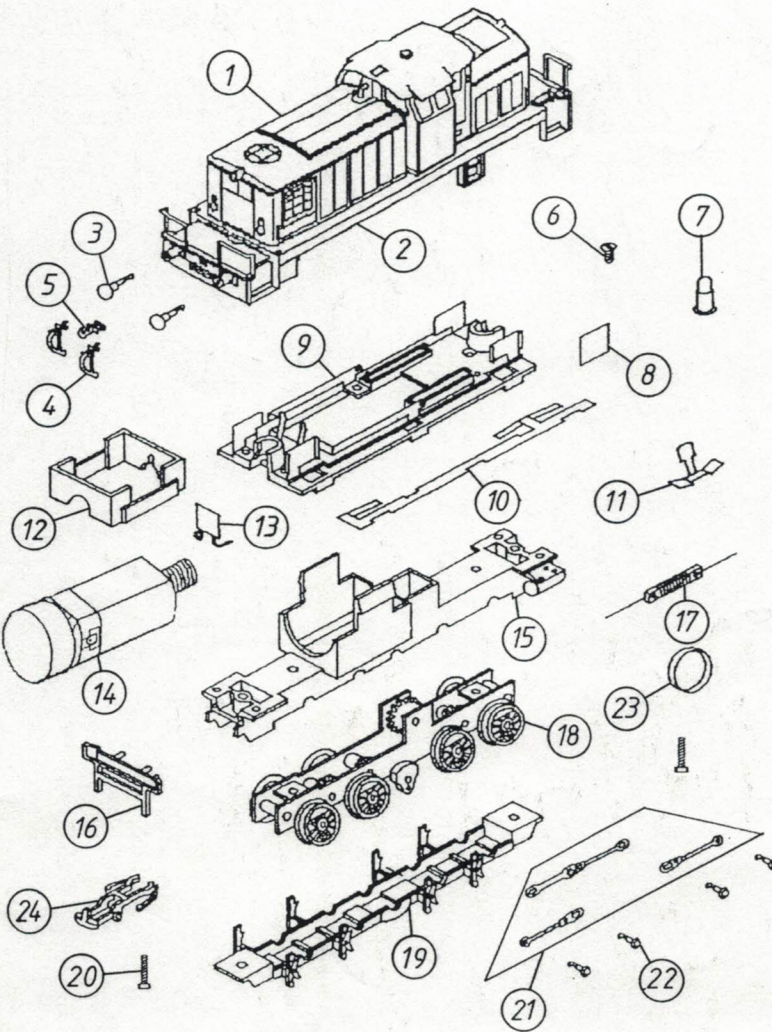

Ersatzteilliste 25102 (BR 106 DR) 106 256 - 1

| Pos. Nr. | Bestell-Nr. | Ersatzteil-bezeichnung | Pr. Gr. |
|----------|----------------------|-----------------------------|-----------------|
| 1 | 506010005 | Gehäuse komplett mit Umlauf | 21 |
| 2 | 005036005 | Umlauf | 12 |
| 3 | 011095003 | Puffer | 2 x |
| 4 | 011027501 | Bremsschlauch | 2 x |
| 5 | 011120501 | Kuppelhaken | 2 x |
| 6 | 139151005 | Schraube M 2x5 | 2 x |
| 7 | 008082501 | Glühlampe | 4 x |
| 8 | 008084501 | Selenplatte | 2 x |
| 9 | 005080501 | Montageplatte | 14 x |
| 10 | 107081002 | Paar Radschleifer | 9 x |
| 11 | 107084001 | Klemmkontakt | 5 x |
| 12 | 011022501 | Motorhalter | 6 x |
| 13 | 008089001 | Kondensator | 4 x |
| 14 | 006130003 | Motor komplett | 17 x |
| 15 | 013020501 | Rahmen | 13 x |
| 16 | 013019001 | Schienenräumer | 6 x |
| 17 | 008089002 | UKW-Drossel | 4 x |
| 18 | 006020001 | Getriebe komplett | 17 x |
| 19 | 013033503 | Bodenplatte | 6 x |
| 20 | 139151514 | Schraube M 2x14 | 2 x |
| 21 | 005056704 | Satz Kuppelstangen 8 | 12 x |
| 22 | 051063602 | Kurbelbolzen | 2 x |
| 23 | 018041002 | Haftreifen | 2 |
| 24 | 011120001 | Kupplung | 3 |

kpl. Fahrwerk: 90.- DH GMP
 mit Motor
 MIT- VKP o.Hwst.

Radsatz = 12,5