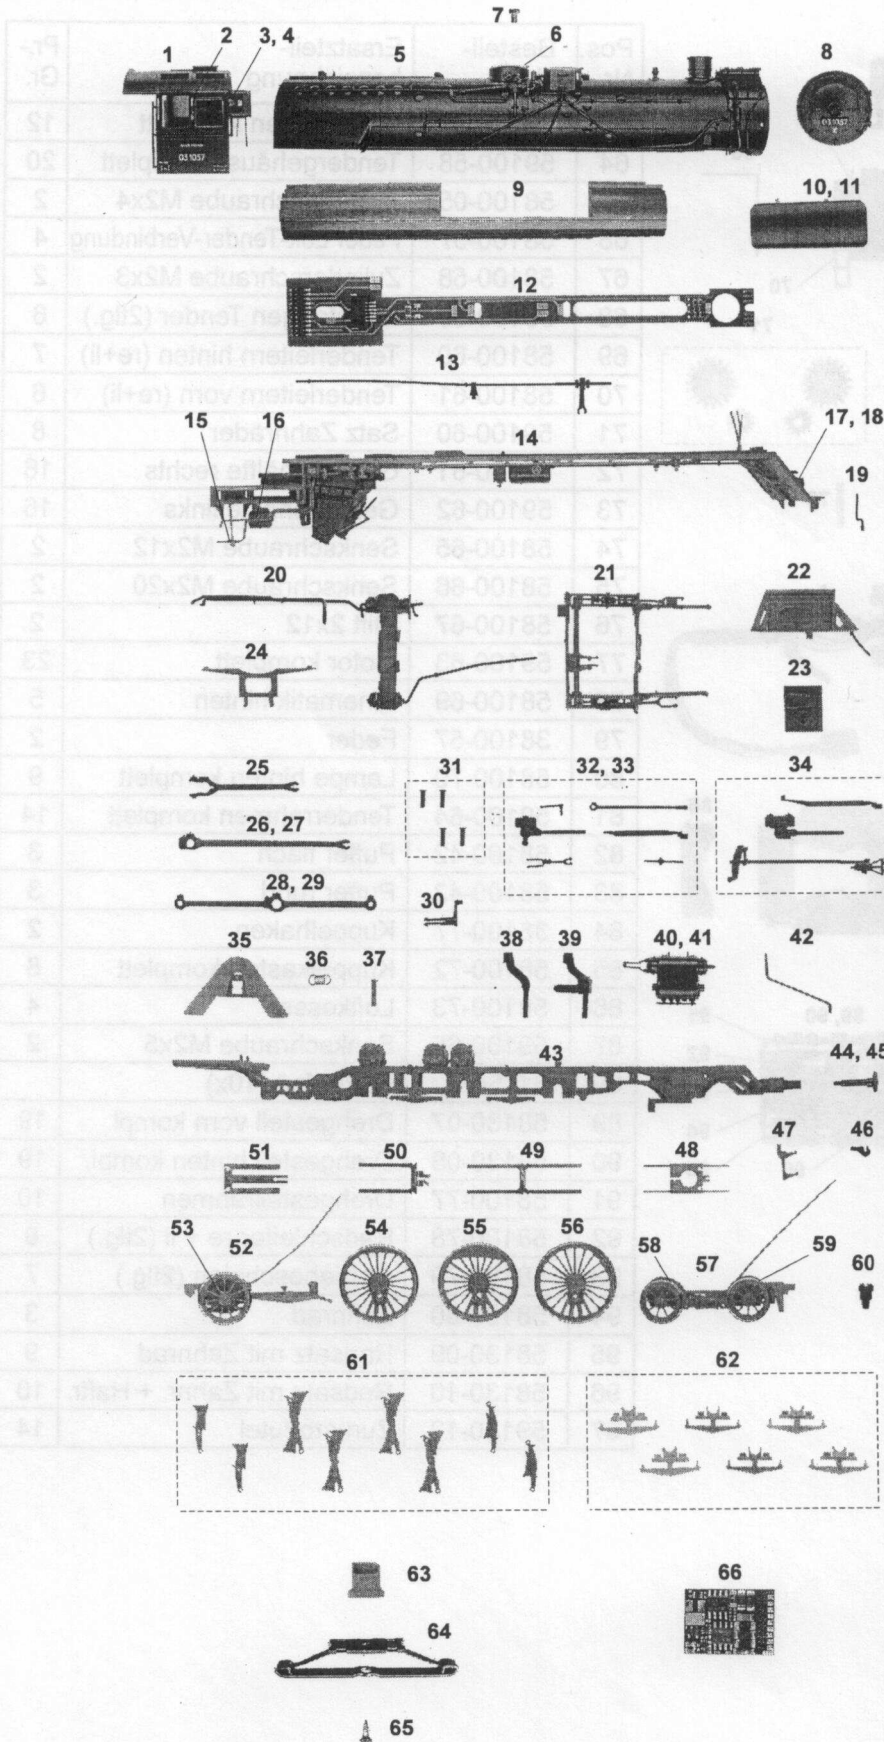

Lok: 03 1057

Art.-Nr.: 59130

Pos. Nr.	Bestell-Nr.	Ersatzteil-bezeichnung	Pr.-Gr.
1	59100-01	Führerhaus komplett	20
2	59100-02	Satz Fenster (6tlg.)	9
3	59100-03	Windschute rechts	9
4	59100-04	Windschute links	9
5	59100-05	Kessel kompl. (ohne Gewicht)	23
6	59100-06	Domdeckel	4
7	58100-05	Zylinderschraube M2x4	2
8	59100-07	Rauchkammertür kompl.	10
9	59100-08	Kesselgewicht	16
10	59100-09	Windleitblech rechts	6
11	59100-10	Windleitblech links	6
12	59130-01	Leiterplatte Lok kompl.	16
13	59100-12	Steuerstange	6
14	59100-13	Umlauf komplett	23
15	59100-14	Luftleitung rechts	7
16	59100-15	Mischbehälter links	6
17	59100-16	Lampe vorn rechts	10
18	59100-17	Lampe vorn links	10
19	59100-18	Griffstange vorn	3
20	59100-19	Pumpenträger komplett	11
21	59100-20	Querträger komplett	15
22	59100-21	Rauchkammerstuhl kompl.	9
23	59100-22	Zylinder mitte	4
24	59100-23	Kesselträger hinten	4
25	59100-24	Treibstange mitte	4
26	59100-25	Treibstange rechts	4
27	59100-26	Treibstange links	4
28	59100-27	Kuppelstange rechts	5
29	59100-28	Kuppelstange links	5
30	59100-29	Gegenkurbel	3
31	59100-30	Kuppelstangenbolzen (4x)	8
32	59100-31	Steuerungsteile rechts	9
33	59100-32	Steuerungsteile links	9
34	59130-02	Steuerungsteile mitte	7
35	59100-34	Kinematik Lok-Tender	5
36	38100-57	Feder	2
37	59100-35	Bolzen	3
38	59100-36	Zylinderüberströmrrohr re.	4
39	59100-37	Zylinderüberströmrrohr links	6
40	59130-03	Zylinder rechts kompl.	9
41	59130-04	Zylinder links kompl.	9
42	59100-40	Leitung rechts	4
43	59100-41	Lokrahmen komplett	14
44	58100-42	Puffer flach	3
45	58100-43	Puffer rund	3
46	38100-77	Kuppelhaken	2
47	59100-42	Auftritt Pufferbohle	3
48	59100-43	Achsschleifer Vorläufer	3
49	59100-44	Achsschleifer A-B	5
50	59100-45	Achsschleifer C	5
51	59100-46	Achsschleifer Nachläufer	5
52	59130-05	Nachläufer komplett	12
53	59130-06	Radsatz Nachläufer	12
54	59100-49	Radsatz C Kuppelachse	13
55	59100-50	Radsatz B Treibachse	13
56	59100-51	Radsatz A Kropfachse	13
57	59130-07	Vorlaufdrehgestell kompl.	12
58	59130-08	Radsatz hinten	12
59	59130-09	Radsatz vorn	12
60	59100-54	Bundschraube	2
61	59100-55	Bremsbacken kompl. (8 tlg.)	11
62	59100-56	Federpakete kompl. (6 tlg.)	10
63	59130-10	Halterung Mittelschleifer	8
64	38130-09	Mittelschleifer	8
65	33100-17	Treibschraube 2,2 x 6,5	2
66	59130-11	Dekoder	24