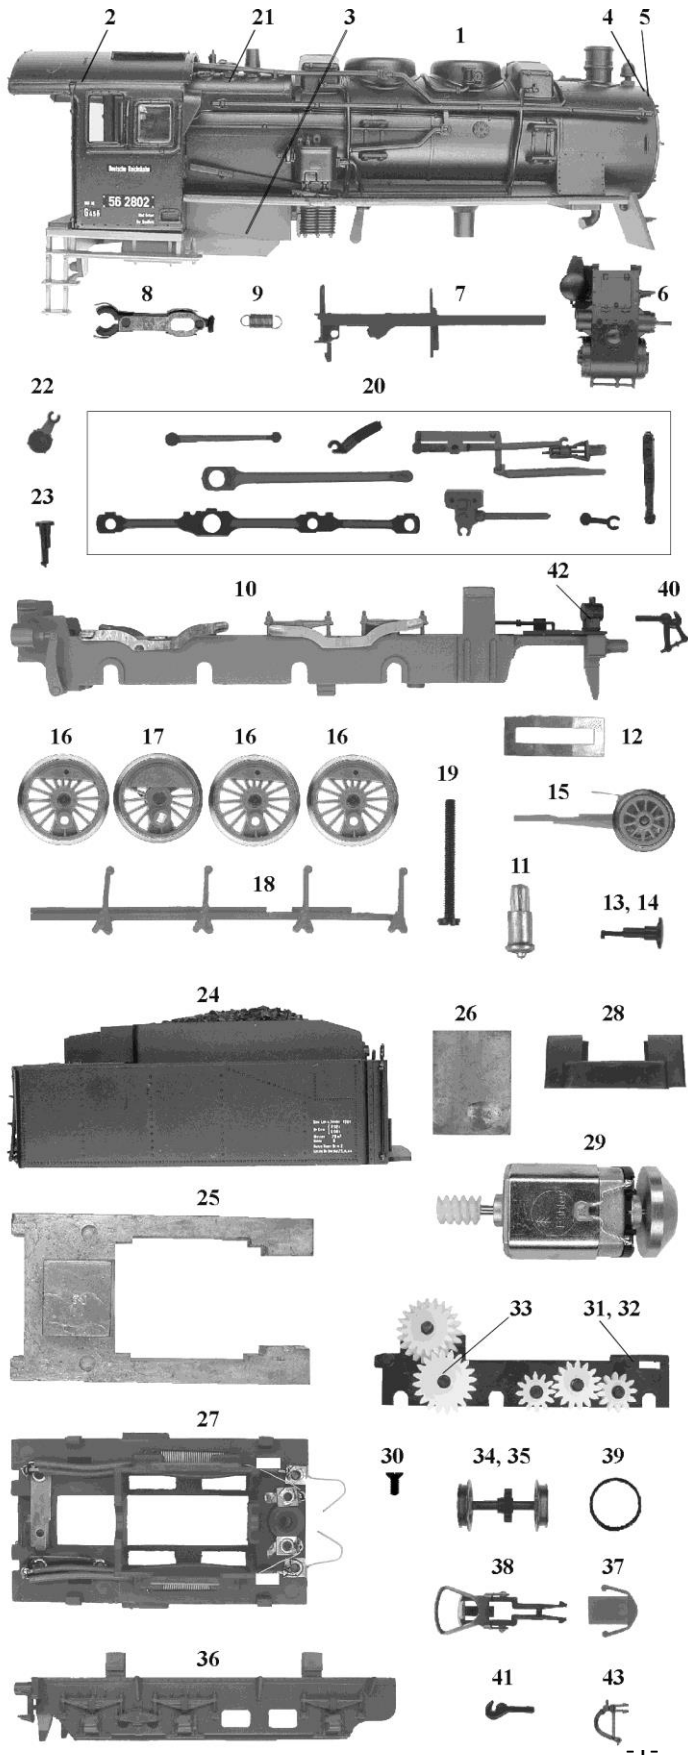

Ersatzteilblatt

GÜTZOLD

MODELLBAU GMBH

Gützold Modellbau GmbH - Industrierandstraße 16 - 08060 Zwickau - Tel.: +49 (0) 375/58959-0 – Fax.: +49 (0) 375/523836

Lok: 56 2802

Art.-Nr.: 28103

Pos.	Bestell-Nr.	Ersatzteilbezeichnung	Pr.-Gr.
1	28130-01	Lokgehäuse komplett	22
2	28130-02	Führerhaus	16
3	28120-05	Umlauf	12
4	28120-06	Zwischenring	5
5	28130-03	Rauchkammertür	7
6	28120-08	Zylinderblock	9
7	28120-09	Steuerungsträger	8
8	28120-02	Lok-Tender-Verbindung	10
9	28120-01	Feder	2
10	28120-11	Rahmen	14
11	18040-09	Glühlampe	4
12	28120-12	Federblech	3
13	18040-01	Puffer, flach	2
14	18040-02	Puffer, gewölbt	2
15	28120-13	Vorläufer	10
16	28120-14	Kuppelradsatz	8
17	28120-15	Treibradsatz	8
18	28120-16	Bodenplatte	8
19	28120-17	Schraube M 2 x 20	2
20	28120-18	Steuerung komplett	16
21	28120-19	Lokkessel	13
22	28120-20	Gegenkurbel (1 Stk.)	2
23	28120-21	Kurbelbolzen (1 Stk.)	2
24	28130-04	Tendergehäuse	13
25	28120-23	Gewicht groß	9
26	28120-24	Gewicht Motor	7
27	28130-05	Montageplatte komplett	14
28	28120-26	Motorhalter	6
29	28120-27	Motor komplett	17
30	28120-28	Schraube M 2 x 5	2
31	28120-29	Platine mit Zapfen	6
32	28120-30	Platine ohne Zapfen	6
33	28120-31	Satz Zahnräder	6
34	28120-32	Radsatz mit Haftreifen	8
35	28120-33	Radsatz	8
36	28130-06	Verschlussstück	11
37	28130-07	Kupplungsaufnahme	3
38	28130-08	Kupplung	2
39	33010-16	Haftreifen	2
40	28130-09	Kuppelhaken mit Kuppelleisen	2
41	25120-05	Kuppelhaken	2
42	28130-10	Lampengehäuse vorn	3
43	25120-04	Bremschlauch	2
	28130-11	Zurüstbeutel (Tenderbrücke + 2 x Kolbenstangenschutzrohr)	6