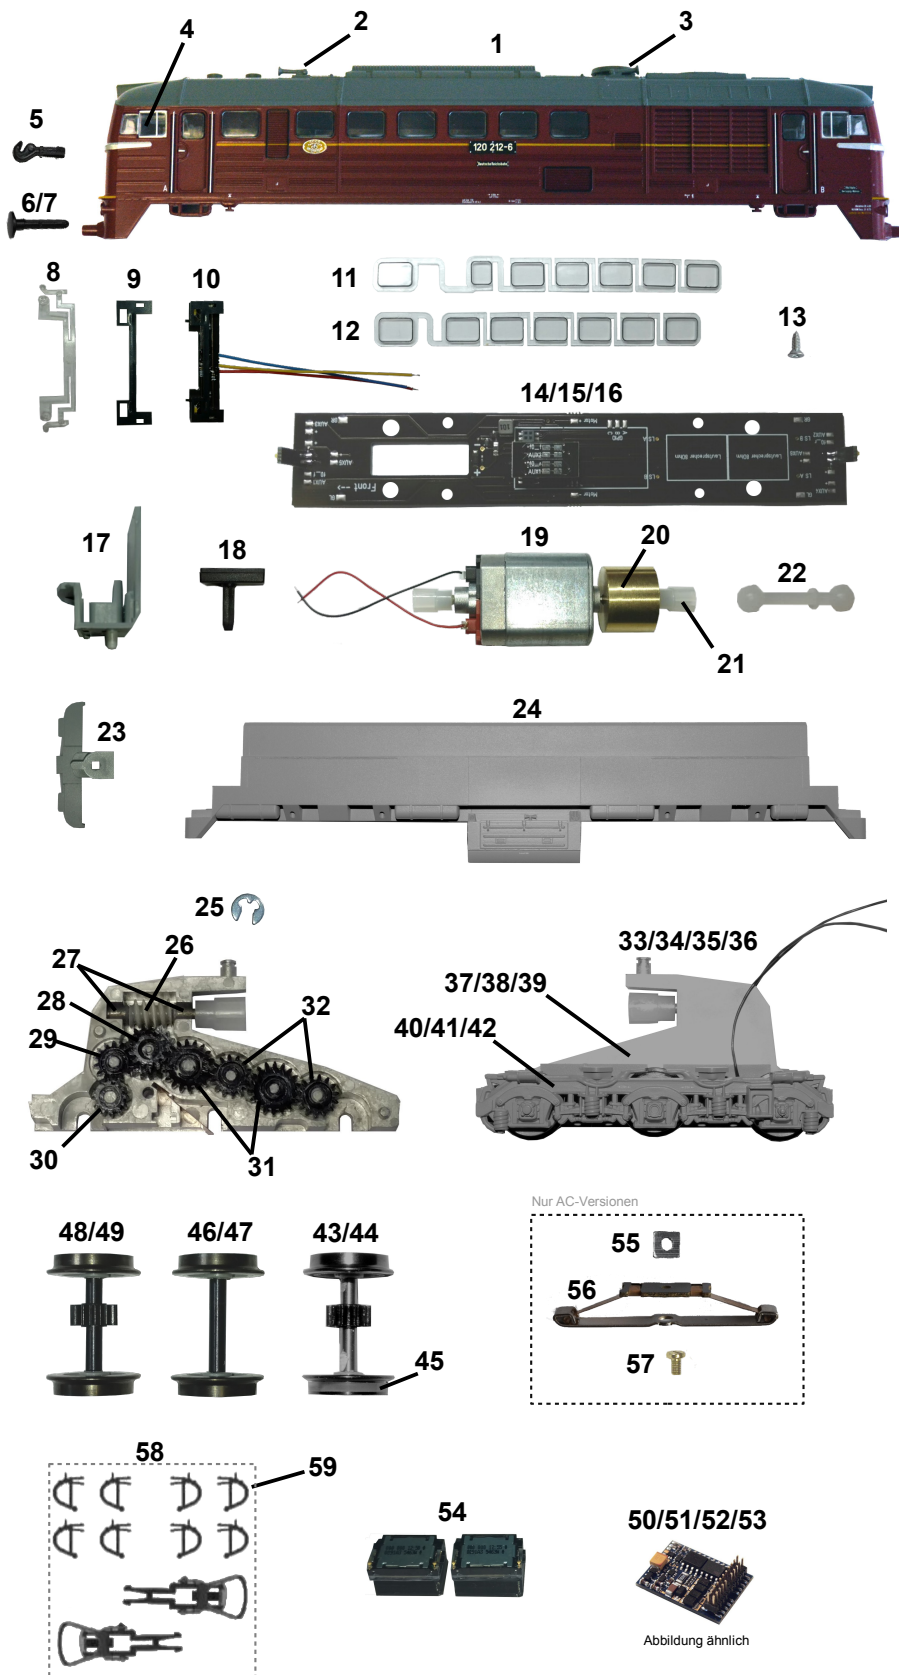

# Diesellok 120 212-6 (Art.-Nr. 3105012x)

fischer-modell GmbH – Am Rott 5 – 29439 Lüchow - E-Mail: info@fischer-modell.de - Tel.: +49 (0) 5864 - 987 43 92 – Fax: +49 (0) 5864 - 987 43 91

Pos.	Bestell-Nr.	Ersatzteilbezeichnung	Pr.-Gr.
1	31050120-01	Gehäuse komplett	25
2	31050010-02	Typhon dunkelgrau	4
3	31050010-03	Auspuffglocke dunkelgrau	5
4	31050010-06	Frontfenster	11
5	31025120-05	Kuppelhaken	2
6	31039010-02	Puffer, flach	6
7	31039010-04	Puffer, gew öbt	6
8	31050010-09	Lichtprisma	6
9	31050250-03	Lichtabdeckung	5
10	31050090-02	Leiterplatte Lampe	11
11	31050010-07	Seitenfenster 1	10
12	31050010-08	Seitenfenster 2	10
13	31033010-17	Treibschraube 2,2x6,5	2
14	31050090-03	Leiterplatte Rahmen	16
15	31050090-09	Leiterplatte Rahmen mit Pufferspeicher	18
16	31050090-10	Leiterplatte Rahmen mit Puffersp. und 2x Lautsp	21
17	31050010-18	Führerstand	7
18	31050010-19	Kupplungsmechanik	7
19	31050010-15	Motor komplett	18
20	31050010-51	Schw ungmasse	8
21	31050010-16	Mitnehmer	4
22	31050010-17	Kardanw elle	4
23	31050010-20	Pflug dunkelgrau	7
24	31050120-02	Rahmen	15
25	31050010-25	Sicherungsscheibe	4
26	31050010-26	Schneckenw elle	9
27	31050010-32	Lagerbuchse	4
28	31050010-27	Zahnrad Z=13/19	4
29	31050010-28	Zahnrad Z=14	4
30	31050010-29	Zahnrad Z=12	4
31	31050010-30	Zahnrad Z=18	4
32	31050010-31	Zahnrad Z=14	4
33	31050120-05	Drehgestell A hellgrau komplett	19
34	31050121-02	Drehgestell A (AC) hellgrau komplett	20
35	31050120-06	Drehgestell B hellgrau komplett	19
36	31050121-03	Drehgestell B (AC) hellgrau komplett	21
37	31050110-05	Getriebe komplett	18
38	31050110-06	Getriebegehäuse dick mit Achsfeder	11
39	31050010-24	Getriebegehäuse dünn	8
40	31050120-03	Drehgestellblende A hellgrau mit Radschl.	12
41	31050121-01	Drehgestellblende A (AC) hellgrau, Radschl.	12
42	31050120-04	Drehgestellblende B hellgrau mit Radschl.	12
43	31050110-09	Radsatz grau mit Zahnrad und 1x Haftreifen	10
44	31050111-04	Radsatz grau m. Zahnrad u. 1x Haftreifen (AC)	10
45	31033010-16	Haftreifen	2
46	31050010-36	Radsatz grau	9
47	31050011-04	Radsatz grau (AC)	9
48	31050010-37	Radsatz grau mit Zahnrad	9
49	31050011-05	Radsatz grau mit Zahnrad (AC)	9
50	31050111-05	Digitaldecoder ESU®	817
51	31050117-01	Digitaldecoder Zimo®	817
52	31050092-01	Sounddecoder ESU®	817
53	31050094-01	Sounddecoder Zimo®	817
54	20006802	Lautsprecher 15x11x8 (2 Stück)	817
55	31050011-07	Vierkantsmutter	4
56	31038011-09	Mittelschleifer	8
57	31042011-06	Schraube M2x4	2
58	31033010-19	Zurüstbeutel	6
59	31025120-04	Bremsschlauch	2